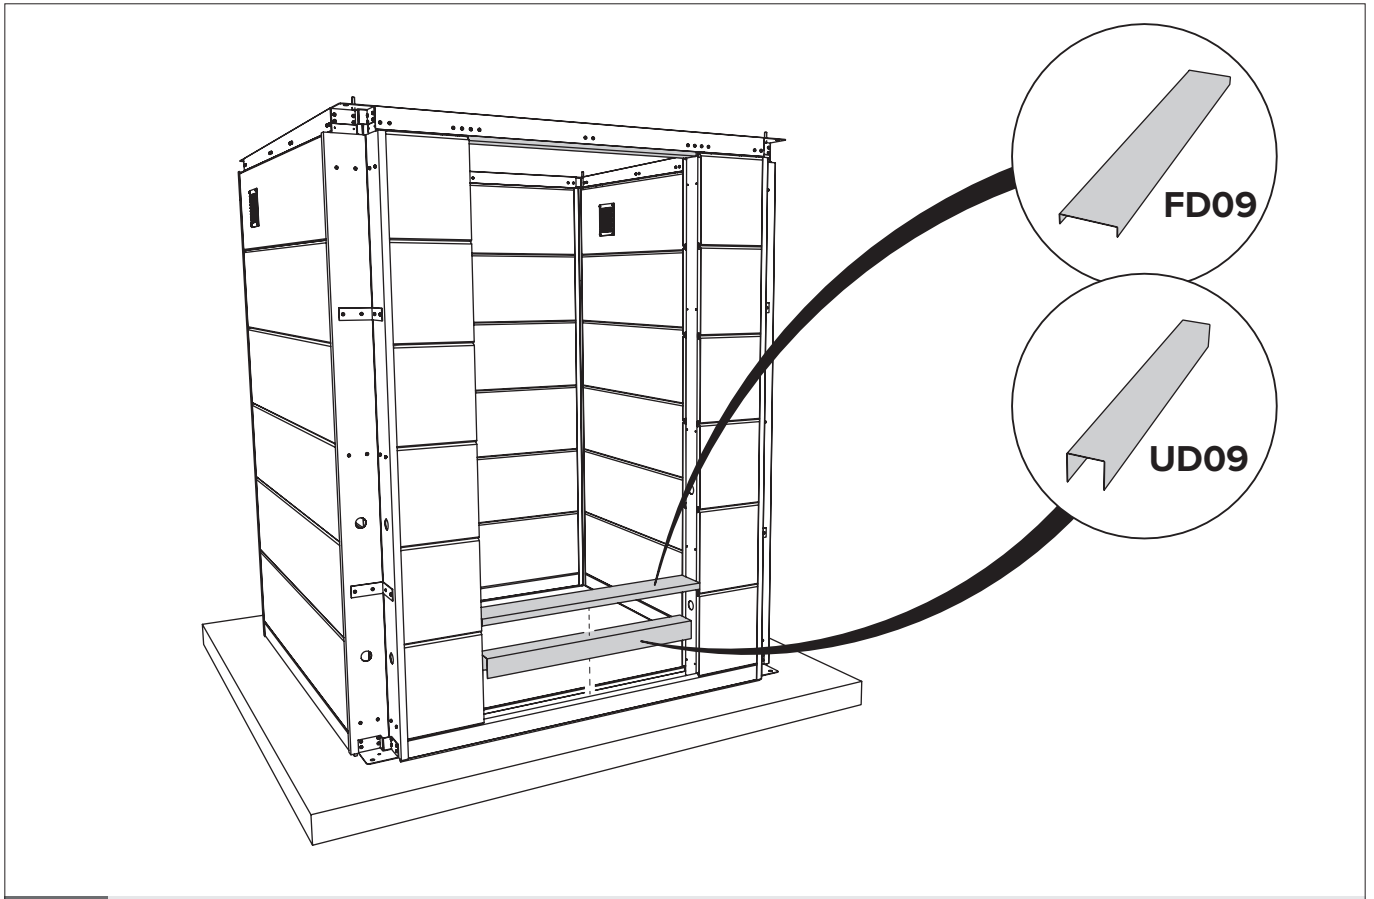

Installatie van het rubber profiel
Installation of the rubber profile
Installation du profilé en caoutchouc
Montage des Gummiprofils

KR-100

KM-200 and 100

1x KM-100
1x KM-200
1x KR-100 = only for Classico + or garages

PORTE **DEUR** DOOR **TÜR**

DE.5

INSTRUCTIONS DE MONTAGE

MONTAGE HANDLEIDING

ASSEMBLY INSTRUCTIONS

MONTAGEANLEITUNG

telluria
STEEL OF LIFE

Porte Deur Door Tür